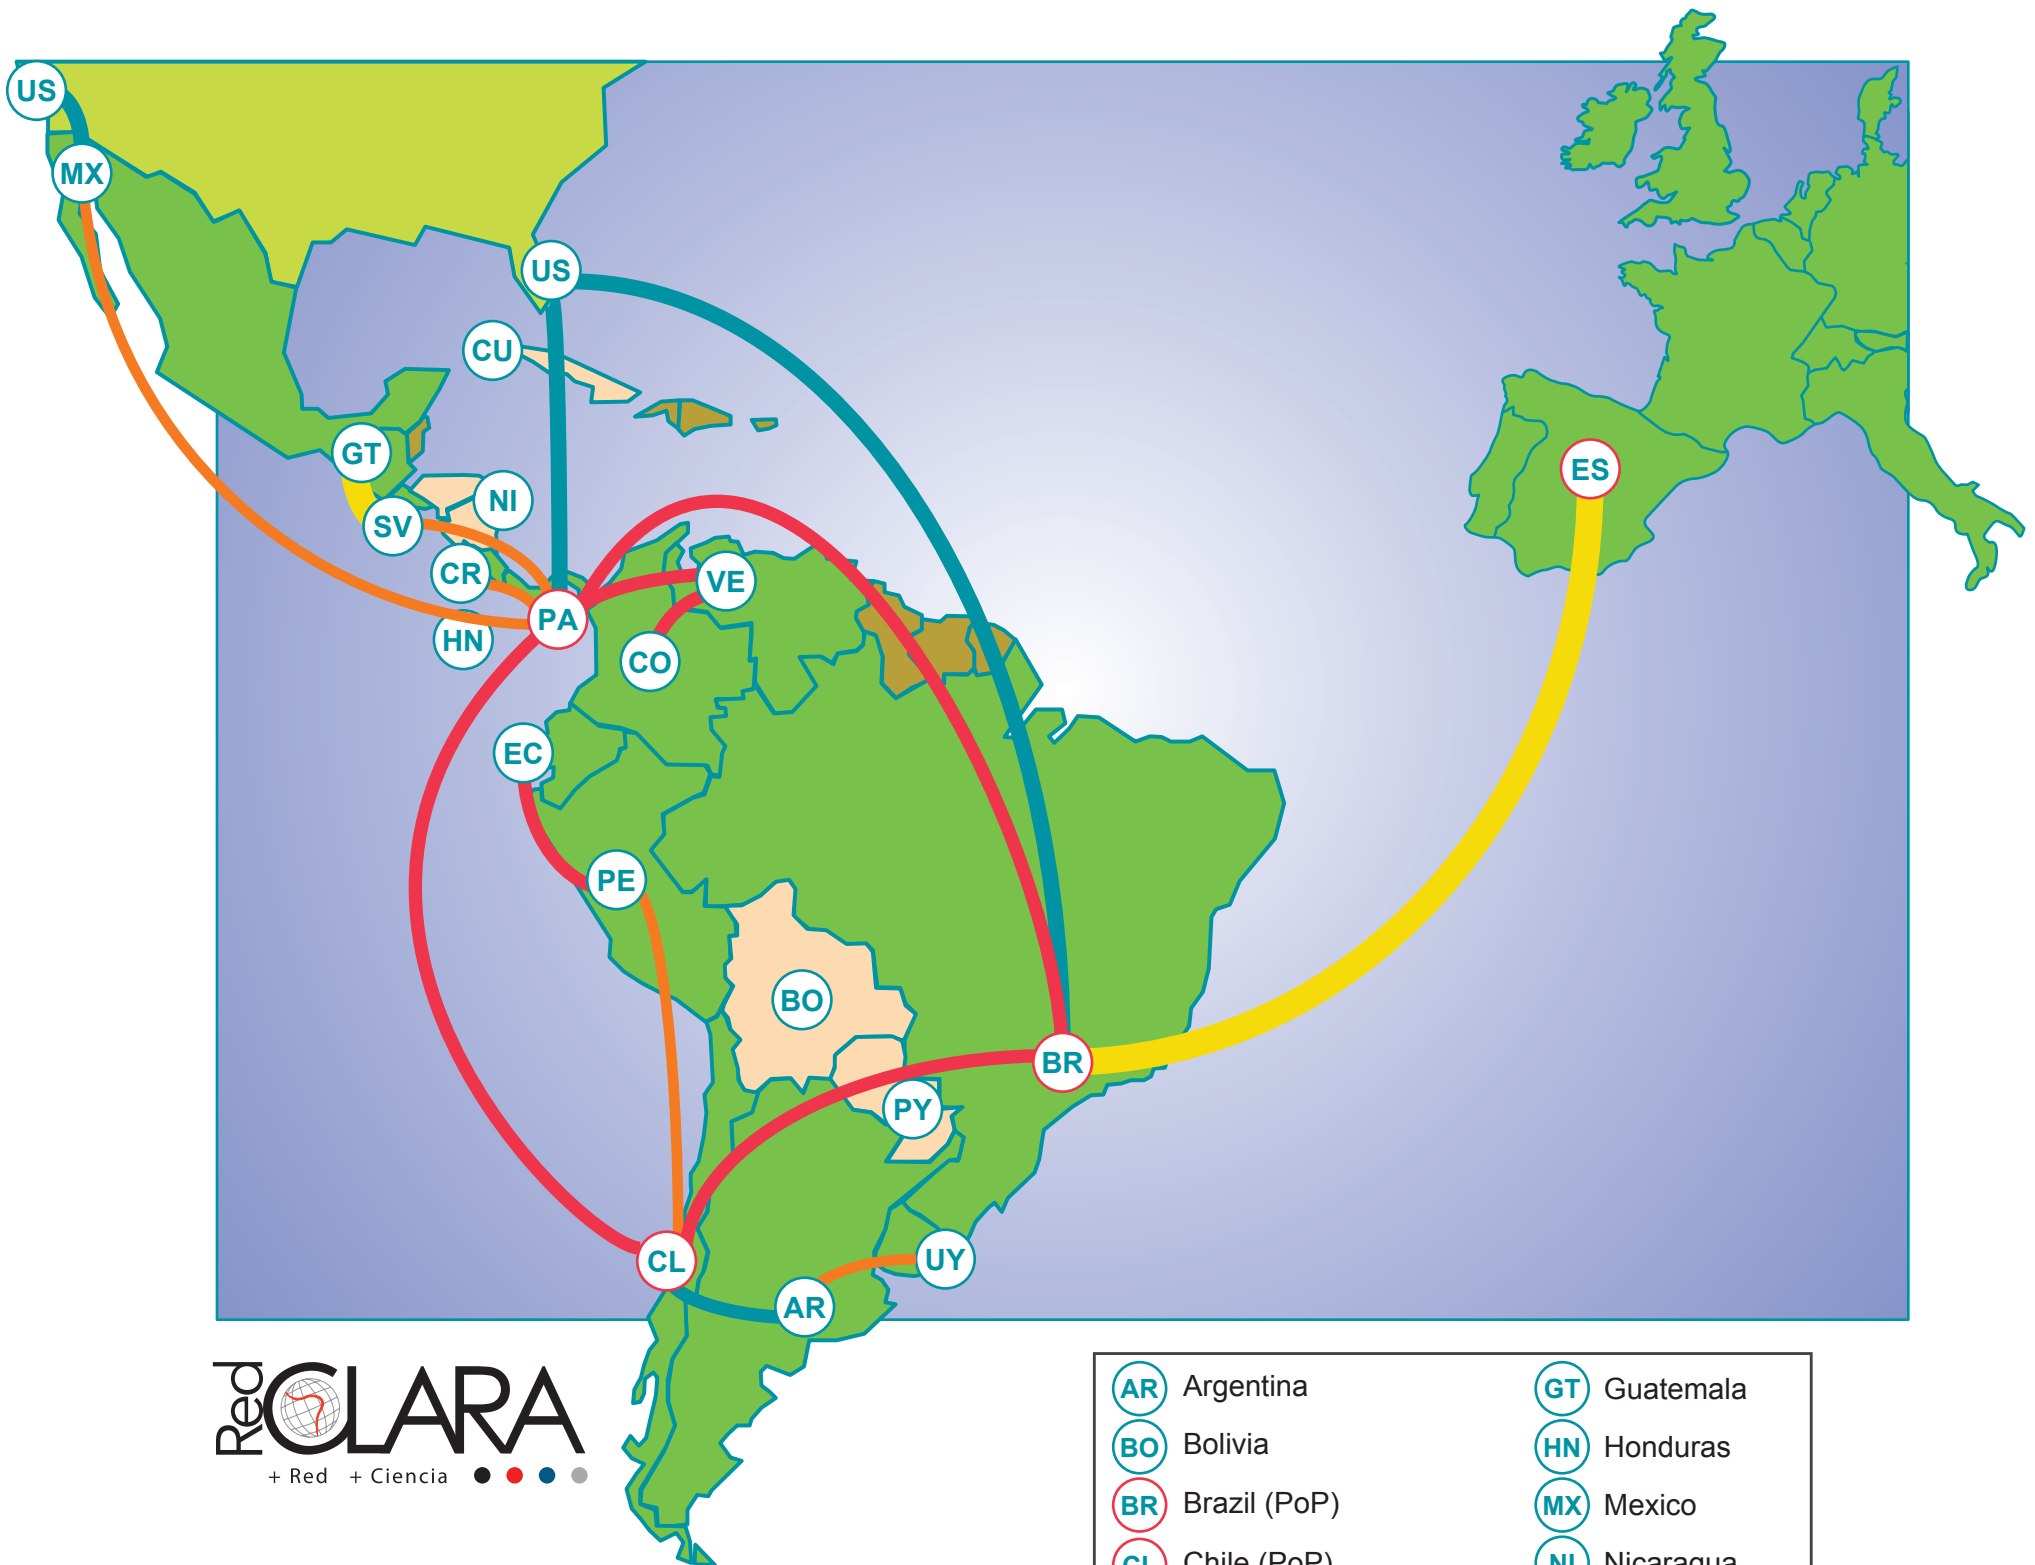

**alice2**  
América Latina Interconectada Con Europa

## RedCLARA Network Topology

August, 2012

**RedCLARA**  
+ Red + Ciencia ●●●●

<b>AR</b> Argentina	<b>GT</b> Guatemala
<b>BO</b> Bolivia	<b>HN</b> Honduras
<b>BR</b> Brazil (PoP)	<b>MX</b> Mexico
<b>CL</b> Chile (PoP)	<b>NI</b> Nicaragua
<b>CO</b> Colombia	<b>PA</b> Panama (PoP)
<b>CR</b> Costa Rica	<b>PE</b> Peru
<b>CU</b> Cuba	<b>PY</b> Paraguay
<b>EC</b> Ecuador	<b>US</b> United States
<b>ES</b> Spain (GÉANT)	<b>UY</b> Uruguay
<b>SV</b> El Salvador	<b>VE</b> Venezuela
<b>2.5 Gbps</b>	<b>622 Mbps</b>
<b>1 Gbps</b>	<b>155 Mbps</b>

This project is funded by the European Union

**RedCLARA**  
+ Red + Ciencia ●●●●

A project implemented by RedCLARA